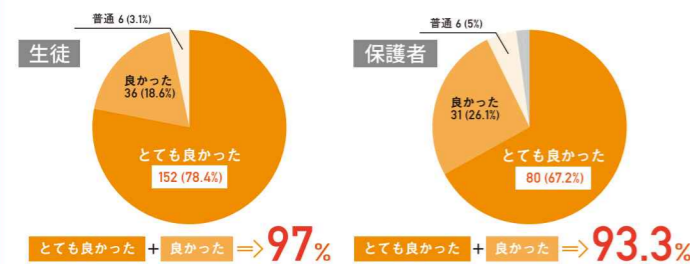

参加者の声

小学生の参加者

この留学に参加して、外国人との会話がたくさんできるようになりました。日本と文化が違うので、最初はなれなくても、あとから少しずつ慣れていき、楽しく過ごすことができました。私は「自信」を持つことが大切だと思います。

東京発着コース

国	コース名	期間	日数	発着	滞在	小学生(小5~)	中学生	高校生	旅行代金 航空券込み(円)		定員
									東京発着		
オーストラリア	ゴールドコースト 語学学校コース	3/15(土)~3/30(日)	16	成田	ホームステイ(HS)	●			596,000	10	
		3/22(土)~3/30(日)	9	成田			●		596,000	10	
	ゴールドコースト 現地校通学コース	3/22(土)~3/30(日)	9	成田				●	530,000	10	
		3/22(土)~3/30(日)	9	成田		●			546,000	10	
	ケアンズ キャンプコース	3/22(土)~3/30(日)	9	成田				●	546,000	10	
		3/22(土)~3/30(日)	9	成田				●	524,000	10	
	シドニー 語学学校コース	3/15(土)~3/30(日)	16	羽田				●	575,000	10	
		3/22(土)~3/30(日)	9	羽田				●	575,000	10	
	ニュージーランド	オークランド 語学学校コース	3/15(土)~3/31(日)	17		羽田			●(14歳~)	522,000	10
			3/22(土)~3/31(日)	10		羽田			●(14歳~)	523,000	10
カナダ	バンクーバー 語学学校コース	3/15(土)~3/30(日)	16	羽田			●(中1~中2)	460,000	10		
		3/22(土)~3/30(日)	9	羽田			●(中1~中2)	461,000	10		
	ハワイ 語学学校コース	3/15(土)~3/31(日)	17	成田			●(中1~中2)	690,000	10		
		3/22(土)~3/31(日)	10	成田			●(中3~高3)	602,000	10		
アメリカ	ハワイ 語学学校コース	3/15(土)~3/31(日)	17	成田			●(中1~中2)	543,000	10		
		3/22(土)~3/31(日)	10	成田			●(中3~高3)	565,000	10		
	ハワイ 語学学校コース	3/15(土)~3/31(日)	17	成田			●	692,000	20		
		3/22(土)~3/31(日)	10	成田			●	739,000	20		
3/23(日)~4/1(火)	10	成田			●	521,000	20				
3/23(日)~4/1(火)	10	成田			●	538,000	20				

名古屋駅・伊丹空港・福岡空港発着コース

国	コース名	期間	日数	発着	滞在	小学生	中学生	高校生	名古屋駅,伊丹空港発着		福岡空港発着		定員
オーストラリア	ゴールドコースト 語学学校コース	3/15(土)~3/31(日)	17	全コース「名古屋駅・伊丹空港・福岡空港」3都市からの発着あり	ホームステイ(HS)	●			651,000	656,000	10		
		3/22(土)~3/31(日)	10				●		651,000	656,000	10		
	ゴールドコースト 現地校通学コース	3/22(土)~3/31(日)	10					●	585,000	590,000	10		
		3/22(土)~3/31(日)	10			●			601,000	606,000	10		
	ケアンズ キャンプコース	3/22(土)~3/31(日)	10					●	601,000	606,000	10		
		3/22(土)~3/31(日)	10					●	579,000	584,000	10		
	シドニー 語学学校コース	3/15(土)~3/31(日)	17					●	630,000	635,000	10		
		3/22(土)~3/31(日)	10					●	630,000	635,000	10		
	ニュージーランド	オークランド 語学学校コース	3/15(土)~3/31(日)			17				●(14歳~)	529,000	534,000	20
			3/22(土)~3/31(日)			10			●	657,000	657,000	15	
カナダ	バンクーバー 語学学校コース	3/15(土)~3/31(日)	17				●	569,000	569,000	10			
		3/22(土)~3/31(日)	10			●	552,000	555,000	15				
	ハワイ 語学学校コース	3/15(土)~3/31(日)	17				●(14歳~)	508,000	511,000	10			
		3/22(土)~3/31(日)	10			●(14歳~)	562,000	565,000	10				
アメリカ	ハワイ 語学学校コース	3/15(土)~3/31(日)	17				●(14歳~)	563,000	566,000	10			
		3/22(土)~3/31(日)	10			●(14歳~)	500,000	505,000	10				
	ハワイ 語学学校コース	3/15(土)~3/31(日)	17				●(中1~中2)	501,000	506,000	10			
		3/22(土)~3/31(日)	10			●(中1~中2)	740,000	740,000	10				
3/22(土)~3/31(日)	10			●(中3~高3)	652,000	652,000	10						
3/23(日)~4/1(火)	10			●(中1~中2)	593,000	596,000	10						
3/23(日)~4/1(火)	10			●(中3~高3)	615,000	618,000	10						
3/15(土)~3/31(日)	17			●	737,000	741,000	20						
3/16(日)~4/1(火)	17			●	784,000	788,000	20						
3/22(土)~3/31(日)	10			●	566,000	573,000	20						
3/23(日)~4/1(火)	10			●	583,000	590,000	20						

※2024年9月1日時点の予定内容のため変更になる可能性がございます。詳細はホームページをご確認ください
※定員は東京・名古屋駅・伊丹空港・福岡空港発着コースの合計です